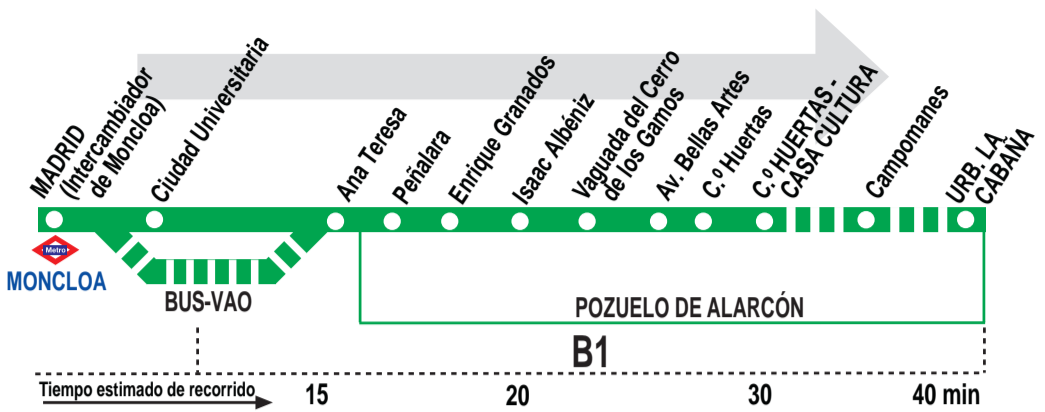

# 656A Madrid (Moncloa) - Pozuelo \ Urb. La Cabaña

## HORARIOS DE SALIDA DE MADRID (Intercambiador de Moncloa)

010818

Lunes a viernes laborables

(Vigente de 1 de septiembre a 31 de julio)

De 7:00 a 23:20 cada 20 minutos

Servicios que continúan a la urb. La Cabaña <sup>u</sup>

De 7:20 a 23:20 cada 40 minutos

Lunes a viernes laborables

(Vigente agosto)

De 6:50 a 23:20 cada 30 minutos

Servicios que continúan a la urb. La Cabaña <sup>u</sup>

A 7:20 8:50 10:20 11:50 13:20 14:50 16:20 17:50 19:20 20:50 22:20